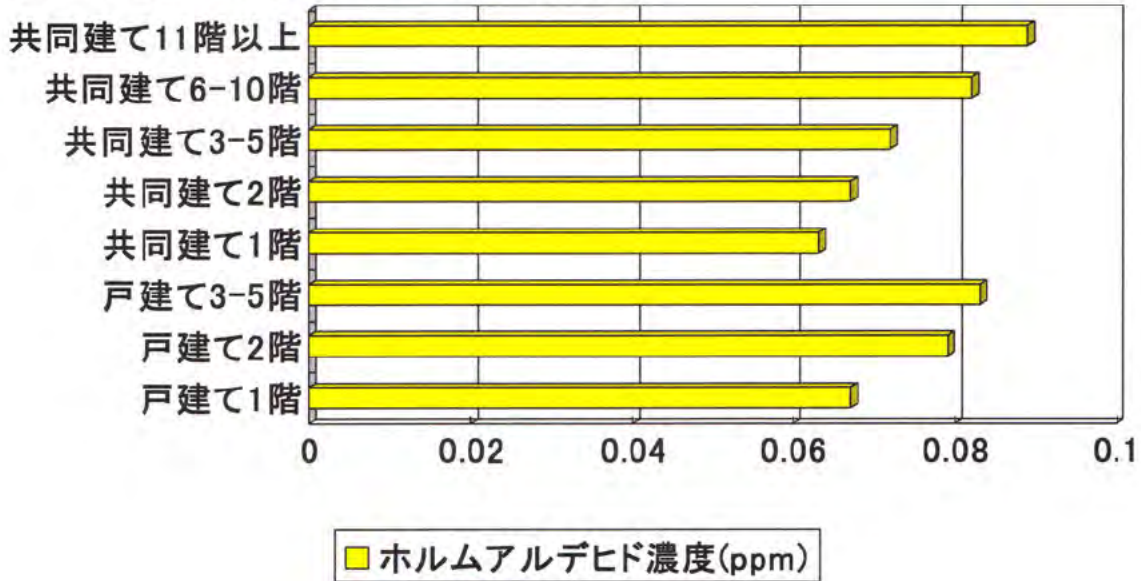

状況別ホルムアルデヒド平均濃度(2)

■階数によるホルムアルデヒド平均濃度

出典: 室内空気対策研究会実態調査分科会 平成12年度報告書