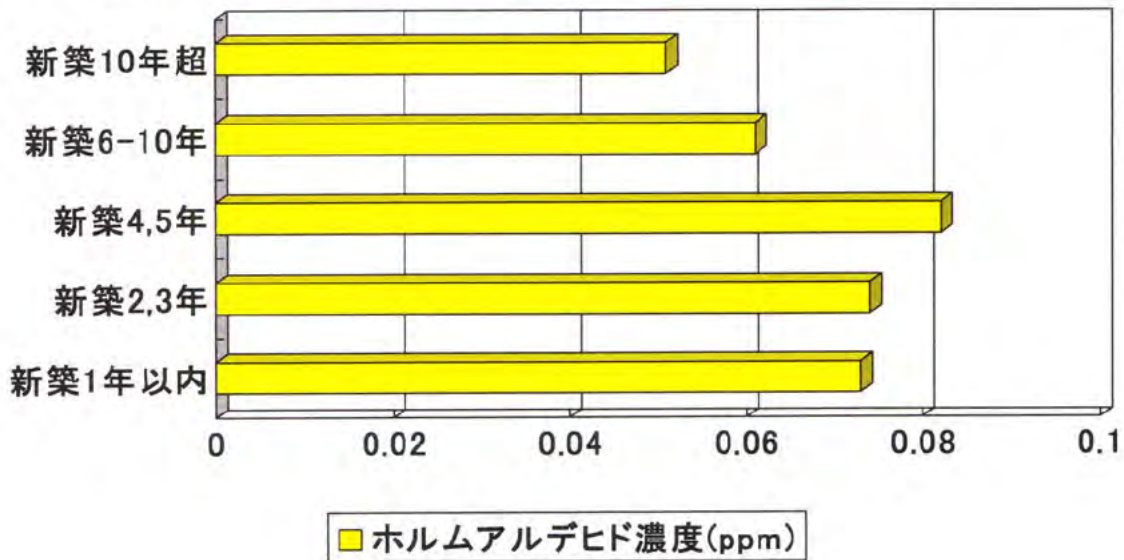

# 状況別ホルムアルデヒド平均濃度(1)

## ■ 築年数によるホルムアルデヒド平均濃度

出典: 室内空気対策研究会実態調査分科会 平成12年度報告書