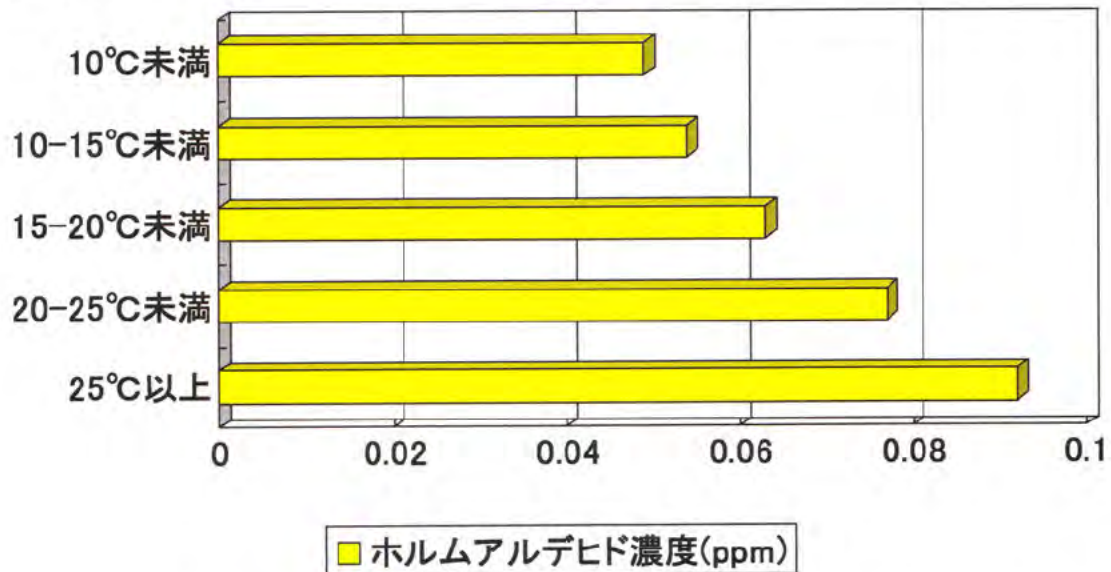

■ 温度によるホルムアルデヒド平均濃度

出典: 室内空気対策研究会実態調査分科会 平成12年度報告書