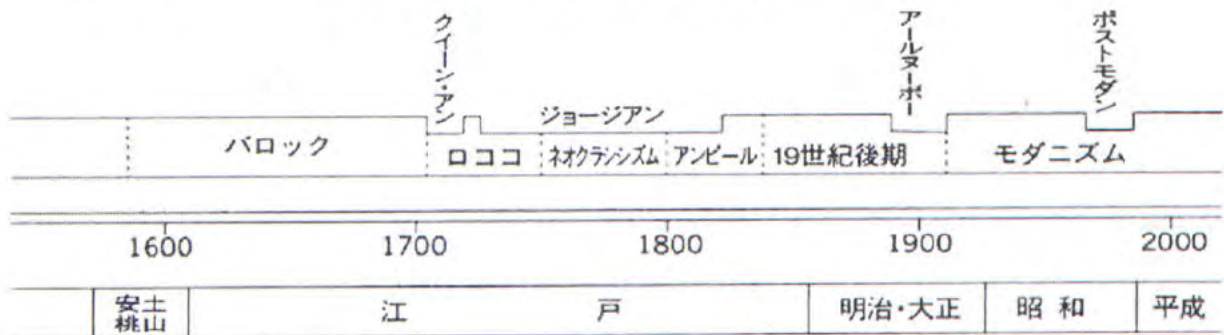

寝殿造 (平安時代)

ジョージアン様式の椅子  
(ヘッブルホワイト作)

コロニアル様式の椅子  
「ウィンザーチェア」

シェーカー様式の椅子  
「ラダーバック・ロッキングチェア」

モダンデザインの椅子  
「ワシリーチェア」  
(プロイアーのデザイン)

ロココ様式

アンピール様式

アールヌーボー様式